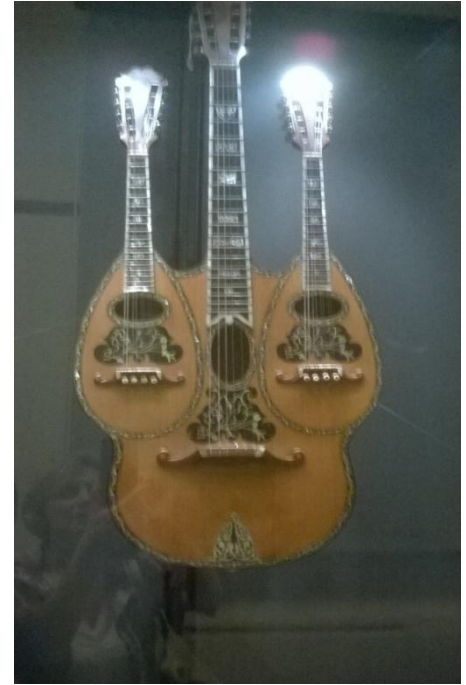

OTTOBRE 2015

- GITA SOCIALIZZANTE DELLE PRIME A GRAZZANO VISCONTI

Gli alunni delle classi prime - gioco di ruolo nel borgo

- USCITA D'INDIRIZZO AL CASTELLO SFORZESCO: VISITA GUIDATA DEL MUSEO DEGLI STRUMENTI MUSICALI, CON ATTIVITA' LABORATORIALE DI LIUTERIA E CONCERTO DI VIOLINO

La mostra

Il Castello

Il museo degli strumenti

L'attività laboratoriale di liuteria

NOVEMBRE 2015

- CONCERTO “PIERINO E IL LUPO”, PALAZZINA LIBERTY DI MILANO

Palazzina Liberty: gli alunni in ascolto e l'Orchestra Milano Classica